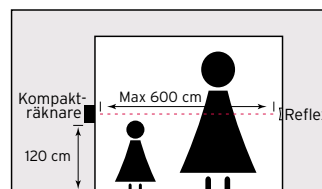

Installera din Compact Wide rätt

Compact Wide räknar allt som kommer i dess väg, därför bör den monteras så att inte dörrbladet går förbi fotocellen.

Compact Wide kan monteras på valfri sida om skjutdörrar, vi rekommenderar att montage sker på insidan av dörren.

Vi rekommenderar en monteringshöjd där fotocellen hamnar 120 cm över golvet. Montera reflexen på motsatta sidan av entrén med reflexsidan mot kompaktträknaren. När fotocellstrålen träffar reflexen slocknar den röda lampan på kompaktträknaren och den är injusterad. Den röda lampan blinkar varje gång någon passerar kompaktträknaren.

Compact Wide klarar entréer som är upp till 600 cm breda*. Nollställning sker vid tryck på resetknappen på räkneverket.

Har ni frågor tveka in att ringa vår support +46 (0)31-750 40 40

* Compact Wide mäter förbipasserande från sidan. Om entréen i er butik är bredare än 100 cm kan resultatet bli något missvisande eftersom två personer kan passera samtidigt. För säkrare mätresultat rekommenderar vi Viametrics Entrance som mäter ovanifrån.