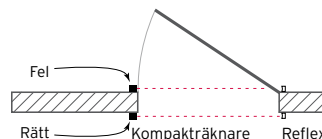

Installera din Compact Wide rätt

Compact Wide räknar allt som kommer i dess väg, därför bör den monteras så att inte dörrbladet går förbi fotocellen.

Compact Wide kan monteras på valfri sida om skjutdörrar, vi rekommenderar att montage sker på insidan av dörren.

Vi rekommenderar en monteringshöjd där fotocellen hamnar 120 cm över golvet. Montera reflexen på motsatta sidan av entrén med reflexsidan mot kompaktträknaren. När fotocellstrålen träffar reflexen slocknar den röda lampan på kompaktträknaren och den är injusterad. Den röda lampan blinkar varje gång någon passerar kompaktträknaren.

Compact Wide klarar entréer som är upp till 600 cm breda*. Nollställning sker vid tryck på resetknappen på räkneverket.

Har ni frågor tveka in att ringa vår support +46 (0)31-750 40 40

* Compact Wide mäter förbipasserande från sidan. Om entréen i er butik är bredare än 100 cm kan resultatet bli något missvisande eftersom två personer kan passera samtidigt. För säkrare mätresultat rekommenderar vi Viametrics Entrance som mäter ovanifrån.